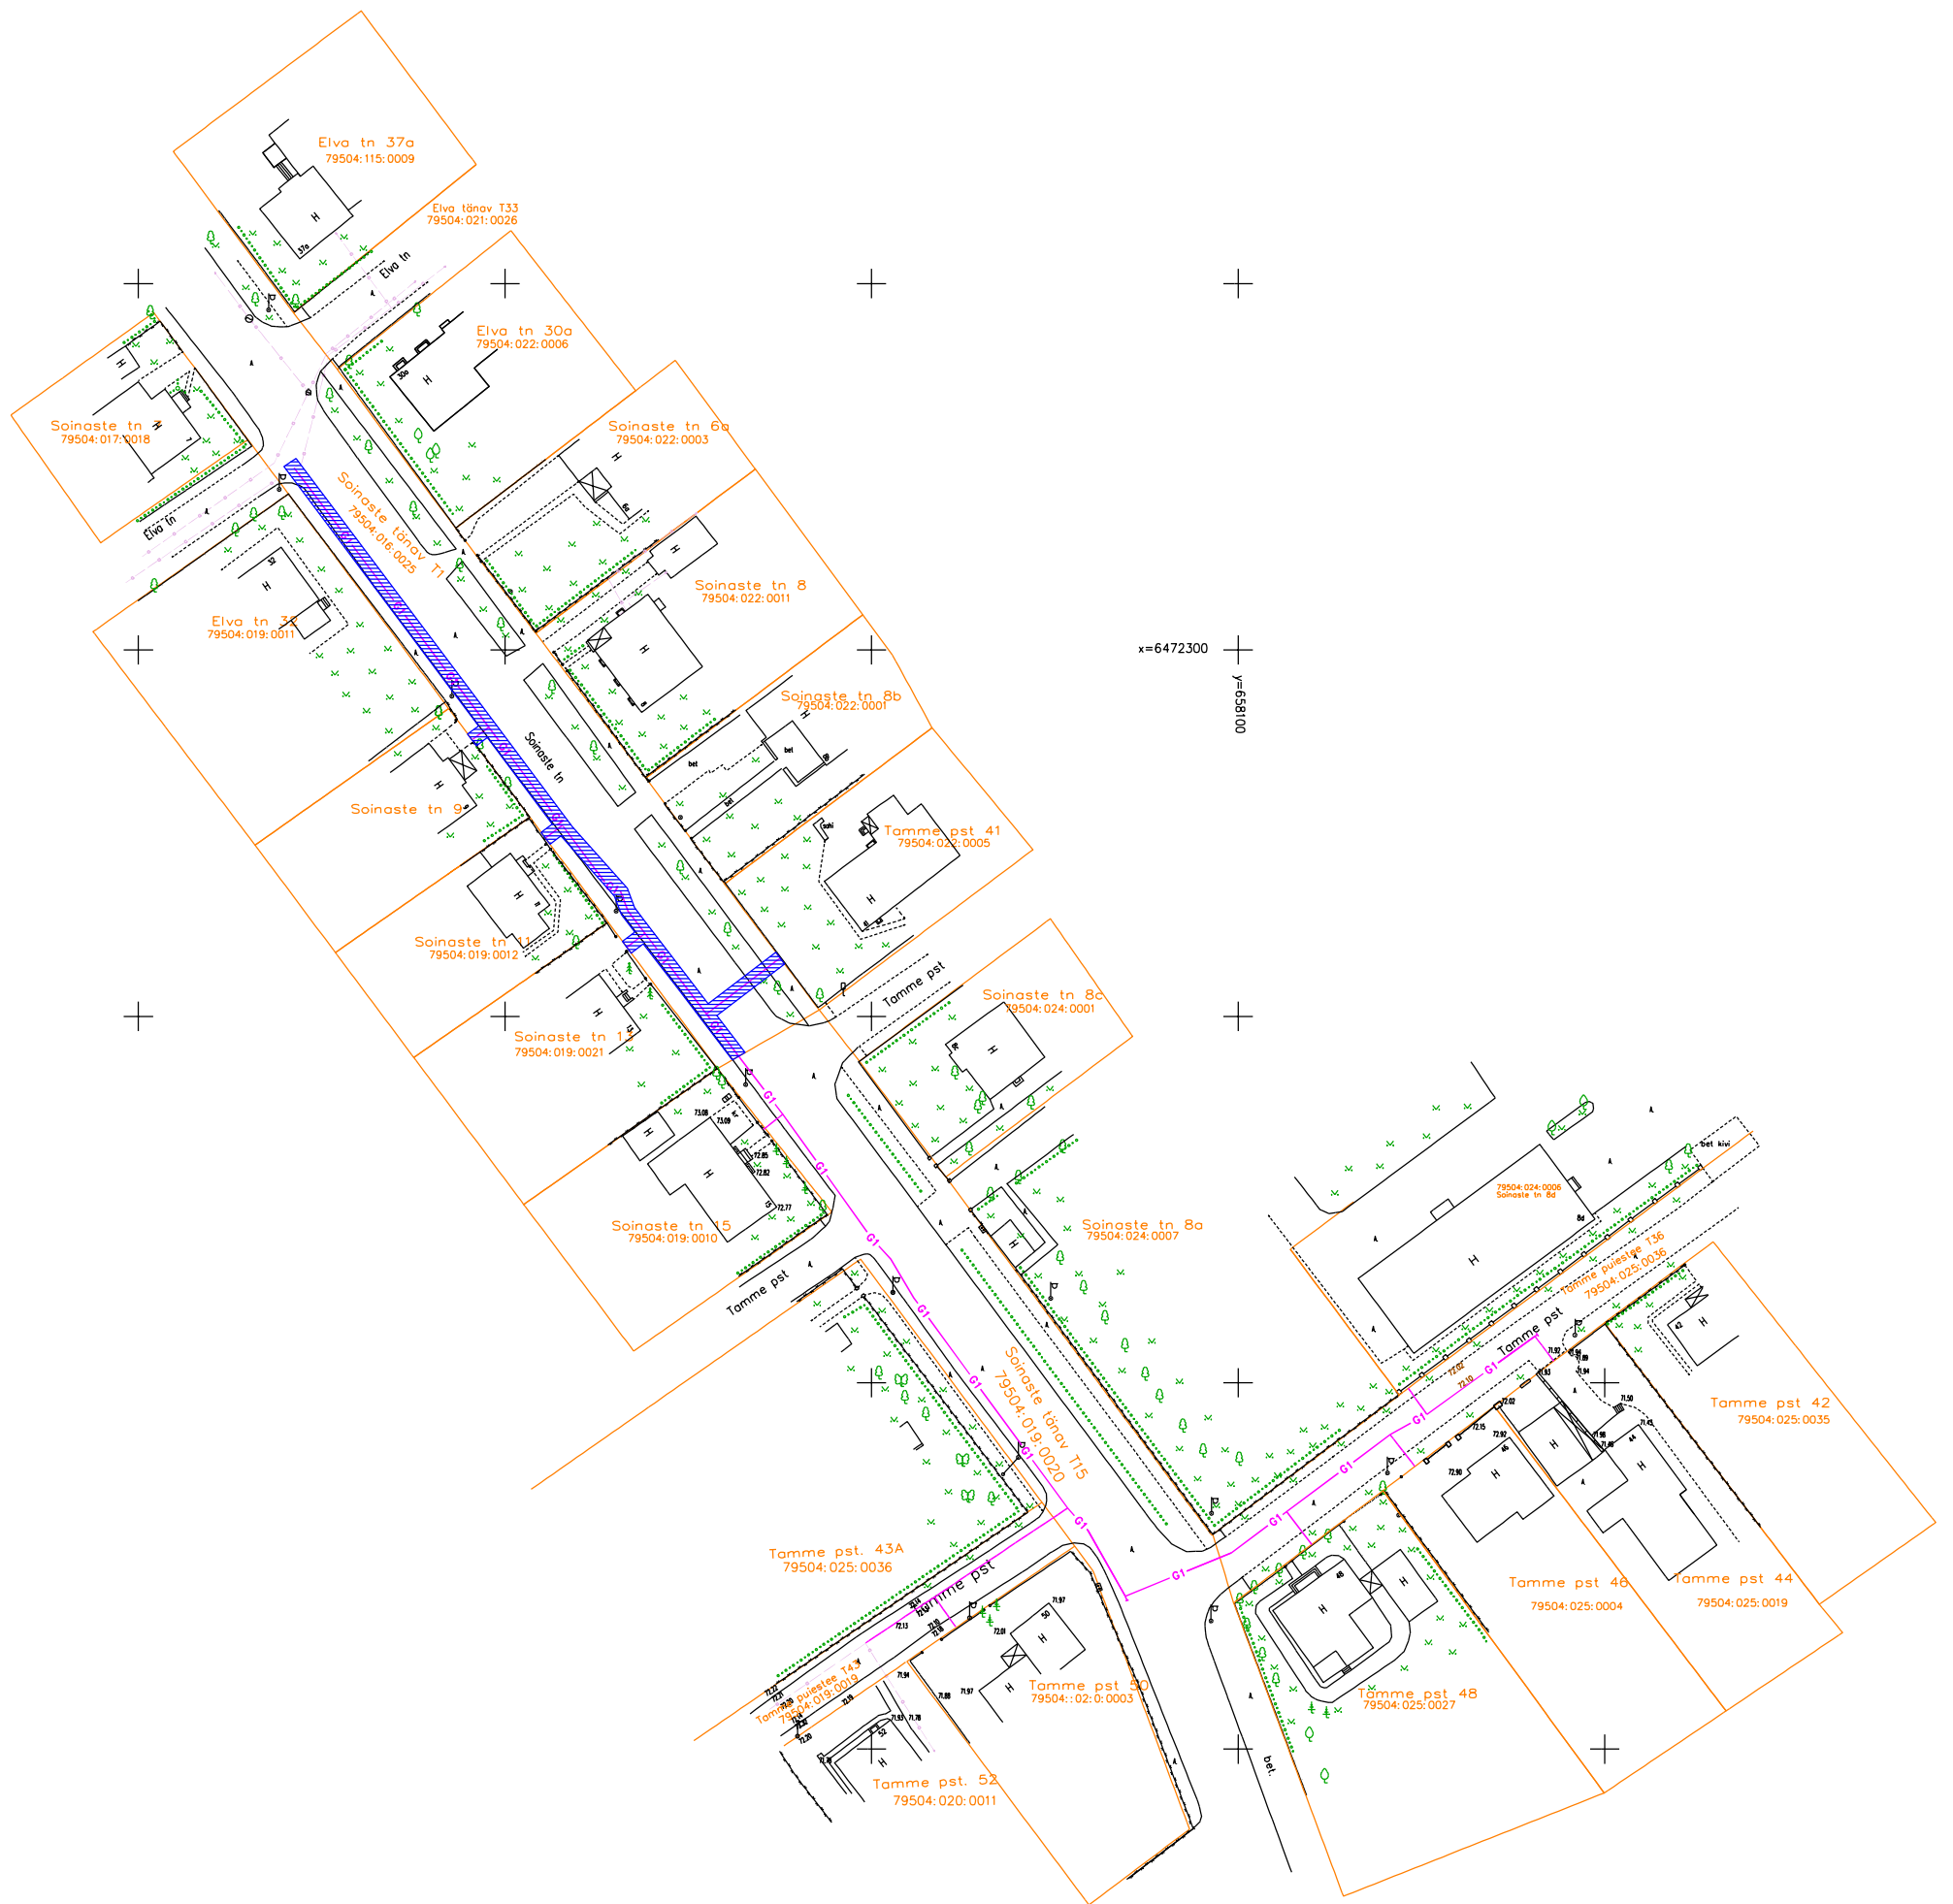

ISIKLIKU KASUTUSÕIGUSEGA KOORMATAVA ALA

SKEEM

Soinaste tänav T1 (79504:016:0025)

M 1:500

Gaasitoru isikliku kasutusõiguse maa-ala

239 m<sup>2</sup>

Isikliku kasutusõiguse pindala